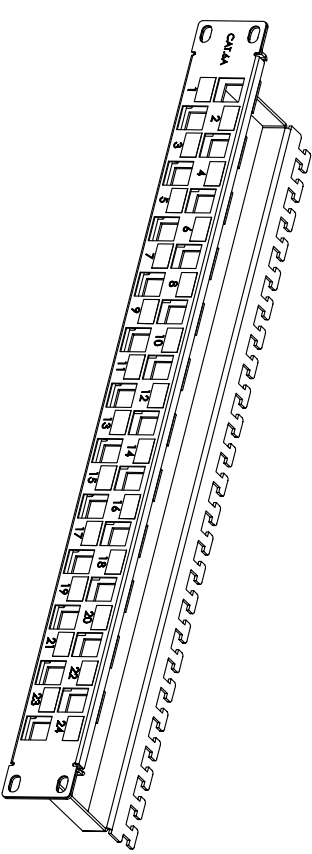

# CAT.6A PATCH PANEL SNAP-IN TYPE

Materials:  
 1. According to TIA/EIA 569 Standard  
 2. 1 UNIT 24 PORTS

	<b>DSGN</b>	Terry	<b>ITEM NO:</b> GA-342240
	<b>CHK</b>	Terry	
<b>UNIT</b> <i>m/m</i>	<b>CHK</b>		
<b>SCALE</b> 1:5	<b>APPR</b>	Vincent	
<b>DRAW NO:</b>	<b>GALAXY TECHNOLOGY CO., LTD.</b>		