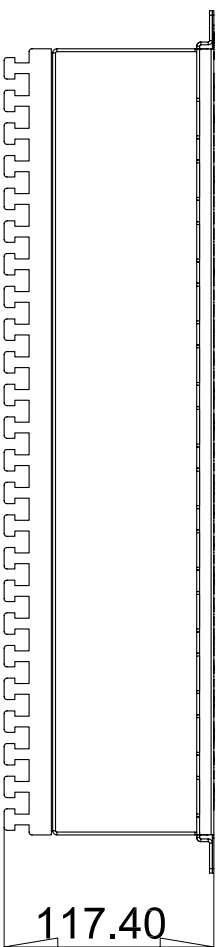

# CAT.6A PATCH PANEL SNAP-IN TYPE

Materials:  
 1. According to TIA/EIA 569 Standard  
 2. 1 UNIT 24 PORTS

	<b>DSGN</b>	Terry	<b>ITEM NO:</b> GA-342240
	<b>CHK</b>	Terry	
<b>UNIT</b> <i>m/m</i>	<b>CHK</b>		
<b>SCALE</b> 1:5	<b>APPR</b>	Vincent	
<b>DRAW NO:</b>	<b>GALAXY TECHNOLOGY CO., LTD.</b>		