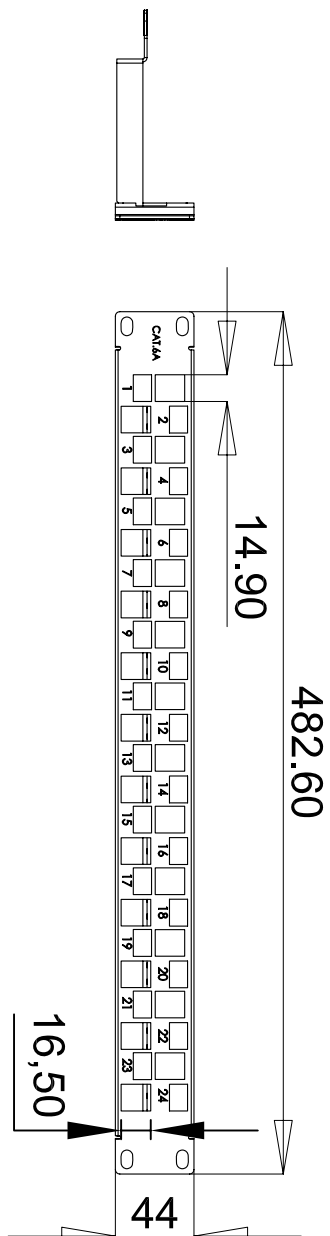

# CAT.6A PATCH PANEL SNAP-IN TYPE

Materials:  
 1. According to TIA/EIA 569 Standard  
 2. 1 UNIT 24 PORTS

	<b>DSGN</b>	Terry	<b>ITEM NO:</b> GA-342240
	<b>CHK</b>	Terry	
<b>UNIT</b> <i>m/m</i>	<b>CHK</b>		
<b>SCALE</b> 1:5	<b>APPR</b>	Vincent	
<b>DRAW NO:</b>	<b>GALAXY TECHNOLOGY CO., LTD.</b>		